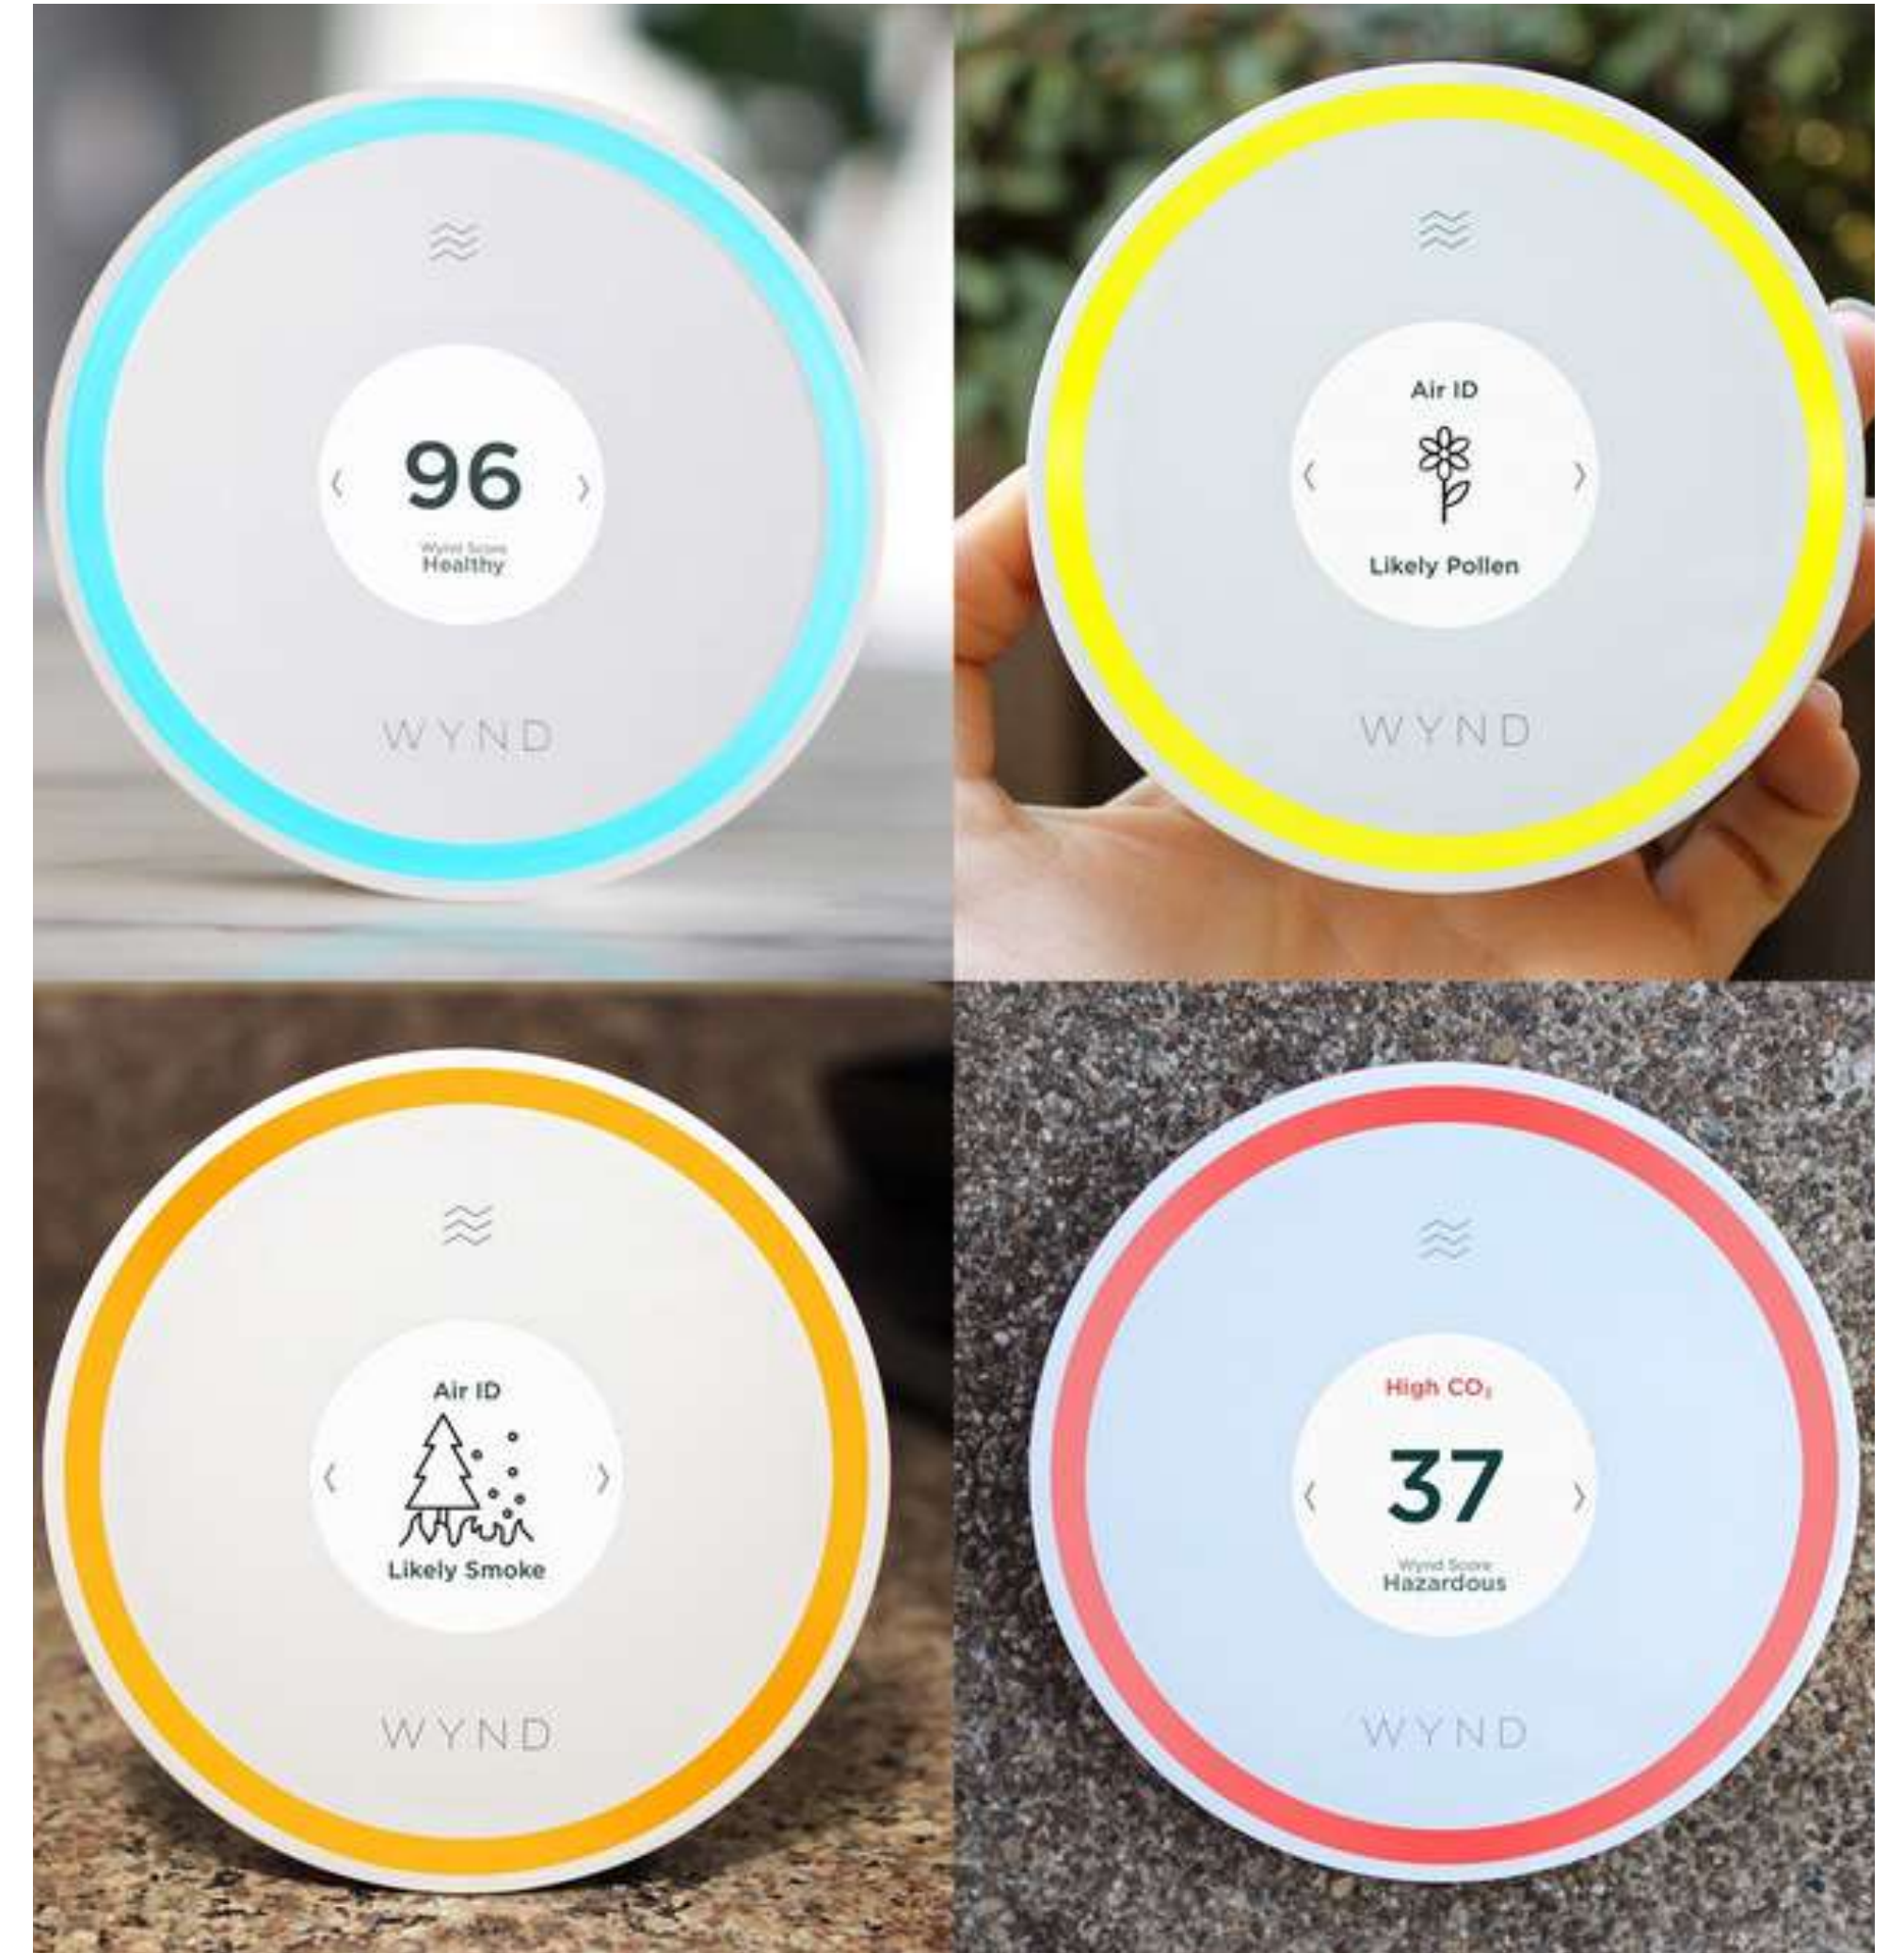

Wynd Halo 空氣監測儀的優點

LCD 顯示屏 可讓用戶直接從監測儀即時讀取所有 IAQ 數據。其他品牌的空氣監測儀沒有顯示屏, 用戶只能透過手機應用程式 App 式或電腦儀表板 Dashboard 讀取數據。

顯示屏的外圈上的**不同顏色**代表不同等級的空氣質量, 以便於理解。例如, 藍色代表優秀, 橙色代表一般, 紅色代表較差, 紫色代表危險。

Wynd Halo **每秒進行監測**, 以獲得最準確及實時的數據。其他品牌的空氣監測儀僅每 1 到 2 分鐘監測 1 次, 以致反映的數據不是實際環境的數據。

Wynd Halo 配備**內置風扇**, 可增強空氣氣流, 實現最準確的監測。其他品牌的空氣監測儀沒有內置風扇。